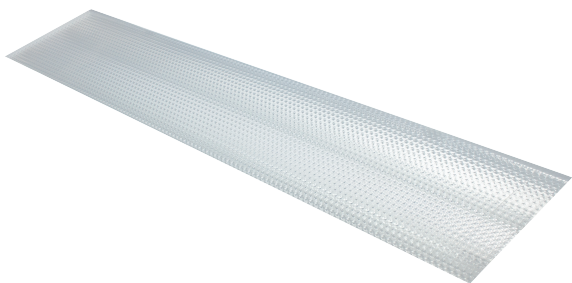

ACRILICO LUMED PRISMÁTICO 25.5X121 CM

LÍNEA ACCESORIOS
GRUPO KITS ENSAMBLADOS LED

CARACTERÍSTICAS

- Borra la silueta y esconde a la vista los tubos fluorescentes mientras que la brillantez es muy baja en los ángulos cercanos a la horizontal.
- Fabricado con aditivos para una máxima resistencia a la luz ultravioleta.
- La uniformidad, aspecto y forma de difusor se mantiene durante su uso sin fallas.

ESPECIFICACIONES

MATERIAL DE FABRICACIÓN	ACRÍLICO PRIMÁTICO
COMPATIBILIDAD DE GABINETE	PARA SOBREPONER TIPO LUMED
ESPESOR	0.2 mm
PESO	0.500 KG

CONFIGURACIONES

CERTIFICACIONES

CÓDIGO	DESCRIPCIÓN	W	L
1AAPLUPR25121	ACRILICO LUMED PRISMATICO 25.5X121 CM	25.5	121