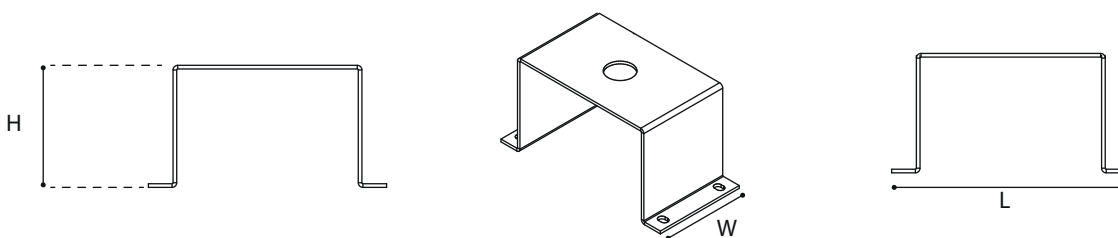

**HERRAJE DE SUJECCION PARA HIGHBAY HO EURO/LT  
PARA TUBO CONDUIT 3/4**

LÍNEA DE ACCESORIOS  
GRUPO LUMINARIOS

**CARACTERÍSTICAS**

- Herraje de sujeción con tapa para tubo conduit 3/4.
- Especial para gabinete Highbay euro / LT
- Fabricado en placa de acero al carbón galvanizado calibre 16.
- Diseñado para soportar hasta 5 veces el peso de la luminaria.
- Con práctico acceso lateral con tapas atornillables fabricadas en acero galvanizado calibre 16.

**CONFIGURACIONES**

**CERTIFICACIONES**

CÓDIGO	DESCRIPCIÓN	H	W	L
1AHEHH	HERRAJE DE SUJECCION HIGHBAY EURO/LT PARA TUBO CONDUIT 3/4	6	8	15.1

Matríz Gómez Palacio  
871 750 00 03, 79  
871 750 11 52, 62

Sucursal Guadalajara  
011 52 33 13 68 80 28  
011 52 33 31 62 08 75