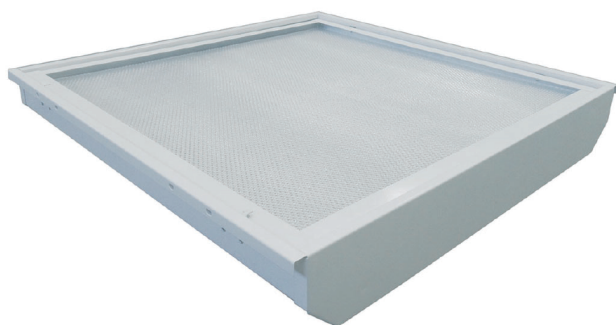

GABINETE EMPOTRAR LINCE SIN BISEL 2X2' CABLEADO PARA 2 TUBOS LED T8 MARCO ABATIBLE

LÍNEA KITS SIN EQUIPO
GRUPO LUMINARIOS

CARACTERÍSTICAS

- Diseñadas para empotrar en falso plafón.
- Su acrílico prismático le permite distribuir la luz de manera uniforme.
- Acabados de alta resistencia.
- Su marco abatible lo hace fácil de limpiar o de dar mantenimiento.
- Antes de todo proceso de pintura se desengrasan, fosfatizan y sellan todas las piezas para mayor durabilidad y mejor acabado.
- Compatible para tecnología T8 y T5 en el mismo gabinete para un fácil retrofit.
- No incluye lámparas.

ESPECIFICACIONES

MONTAJE	EMPOTRAR
USO	INTERIOR
MATERIAL DE FABRICACIÓN	LAMINA DE ACERO AL CARBÓN
CALIBRE DE GABINETE	26
COLOR DE GABINETE	BLANCO
TIPO DE PINTURA	POLIÉSTER LISO ALTO BRILLO
APLICACIÓN DE PINTURA	EN POLVO ELECTROSTÁTICA HORNEADA 190°C
SISTEMA ÓPTICO	ACRÍLICO PLANO PRISMÁTICO
PREPARACIÓN DE LÁMPARAS	2 LÁMPARAS
TIPO DE LÁMPARA	T8 LED
BASE	G13

GARANTÍA: 5 AÑOS ENVOLVENTE.

CONFIGURACIONES

CERTIFICACIONES

CÓDIGO	DESCRIPCIÓN	H	W	L
1CGELI2LBU22	GABINETE EMPOTRAR LINCE SIN BISEL 2X2' CABLEADO PARA 2 TUBOS LED T8 MARCO ABATIBLE	7	60.5	60.5

Matríz Gómez Palacio
871 750 00 03, 79
871 750 11 52, 62