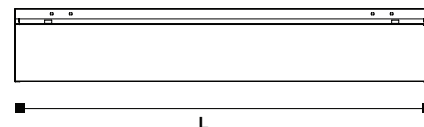

CONFIGURACIONES

CERTIFICACIONES

CÓDIGO	DESCRIPCIÓN	H	W	L
1CGELI2LBU22	GABINETE EMPOTRAR LINCE SIN BISEL 2X2' CABLEADO PARA 2 TUBOS LED T8 MARCO ABATIBLE	7	60.5	60.5

Matríz Gómez Palacio
871 750 00 03, 79
871 750 11 52, 62

Sucursal Guadalajara
011 52 33 13 68 80 28
011 52 33 31 62 08 75

Sucursal Monterrey
011 52 81 81 91 99 91
011 52 81 15 20 08 53

Oficina De Venta
011 52 614 260 08 05