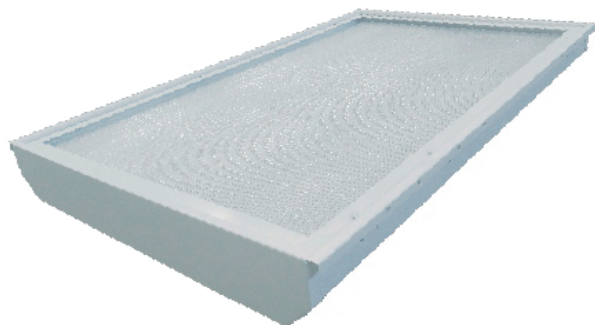

GABINETE EMPOTRAR LINCE SIN BISEL 2X4' CABLEADO PARA 2 TUBOS LED T8 MARCO ABATIBLE

LÍNEA KITS SIN EQUIPO
GRUPO LUMINARIOS

CARACTERÍSTICAS

- Diseñadas para empotrar en falso plafón.
- Su acrílico prismático le permite distribuir la luz de manera uniforme.
- Acabados de alta resistencia.
- Su marco abatible lo hace fácil de limpiar o de dar mantenimiento.
- Antes de todo proceso de pintura se desengrasan, fosfatizan y sellan todas las piezas para mayor durabilidad y mejor acabado.
- Compatible para tecnología T8 y T5 en el mismo gabinete para un fácil retrofit.
- **No incluye lámparas.**

ESPECIFICACIONES

MONTAJE	EMPOTRAR
USO	INTERIOR
MATERIAL DE FABRICACIÓN	LAMINA DE ACERO AL CARBÓN
CALIBRE DE GABINETE	26
COLOR DE GABINETE	BLANCO
TIPO DE PINTURA	POLIÉSTER LISO ALTO BRILLO
APLICACIÓN DE PINTURA	EN POLVO ELECTROSTÁTICA HORNEADA 190°C
SISTEMA ÓPTICO	ACRÍLICO PLANO PRISMÁTICO
PREPARACIÓN DE LÁMPARAS	2 LÁMPARAS
TIPO DE LÁMPARA	T8 LED
BASE	G13

GARANTÍA: 5 AÑOS ENVOLVENTE.

CONFIGURACIONES

CERTIFICACIONES

CÓDIGO	DESCRIPCIÓN	H	W	L
1CGELI2LBU24	GABINETE EMPOTRAR LINCE SIN BISEL 2X4' CABLEADO PARA 2 TUBOS LED T8 MARCO ABATIBLE	7	60.5	121.5

Matríz Gómez Palacio
871 750 00 03, 79
871 750 11 52, 62