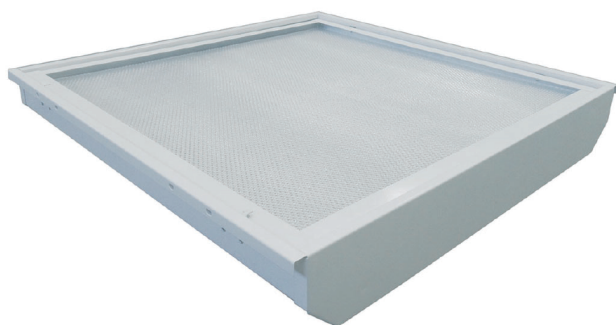

GABINETE EMPOTRAR LINCE SIN BISEL 2X2' CABLEADO PARA 3 TUBOS LED T8 MARCO ABATIBLE

LÍNEA KITS SIN EQUIPO
GRUPO LUMINARIOS

CARACTERÍSTICAS

- Diseñadas para empotrar en falso plafón.
- Su acrílico prismático le permite distribuir la luz de manera uniforme.
- Acabados de alta resistencia.
- Su marco abatible lo hace fácil de limpiar o de dar mantenimiento.
- Antes de todo proceso de pintura se desengrasan, fosfatizan y sellan todas las piezas para mayor durabilidad y mejor acabado.
- Compatible para tecnología T8 y T5 en el mismo gabinete para un fácil retrofit.
- No incluye lámparas.

ESPECIFICACIONES

MONTAJE	EMPOTRAR
USO	INTERIOR
MATERIAL DE FABRICACIÓN	LAMINA DE ACERO AL CARBÓN
CALIBRE DE GABINETE	26
COLOR DE GABINETE	BLANCO
TIPO DE PINTURA	POLIÉSTER LISO ALTO BRILLO
APLICACIÓN DE PINTURA	EN POLVO ELECTROSTÁTICA HORNEADA 190°C
SISTEMA ÓPTICO	ACRÍLICO PRISMÁTICO
PREPARACIÓN DE LÁMPARAS	3 LÁMPARAS
TIPO DE LÁMPARA	T8 LED
BASE	G13

GARANTÍA: 5 AÑOS ENVOLVENTE.

CONFIGURACIONES

CERTIFICACIONES

CÓDIGO	DESCRIPCIÓN	H	W	L
1CGELI3LBU22	GABINETE EMPOTRAR LINCE SIN BISEL 2X2' CABLEADO PARA 3 TUBOS LED T8 MARCO ABATIBLE	7	60.5	60.5

Matríz Gómez Palacio
871 750 00 03, 79
871 750 11 52, 62