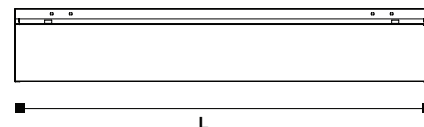

CONFIGURACIONES

CERTIFICACIONES

CÓDIGO	DESCRIPCIÓN	H	W	L
1CGELI3LBU22	GABINETE EMPOTRAR LINCE SIN BISEL 2X2' CABLEADO PARA 3 TUBOS LED T8 MARCO ABATIBLE	7	60.5	60.5

Matríz Gómez Palacio
871 750 00 03, 79
871 750 11 52, 62

Sucursal Guadalajara
011 52 33 13 68 80 28
011 52 33 31 62 08 75

Sucursal Monterrey
011 52 81 81 91 99 91
011 52 81 15 20 08 53

Oficina De Venta
011 52 614 260 08 05