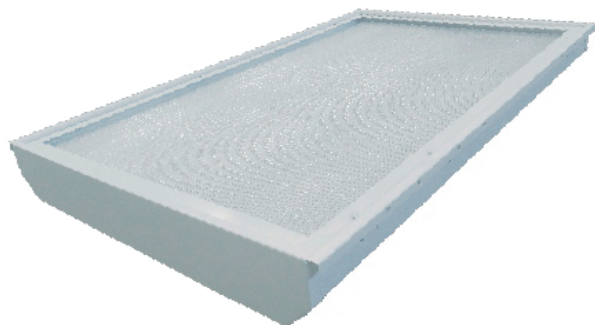

GABINETE EMPOTRAR LINCE SIN BISEL 2X4' CABLEADO PARA 3 TUBOS LED T8 MARCO ABATIBLE

LÍNEA KITS SIN EQUIPO
GRUPO LUMINARIOS

CARACTERÍSTICAS

- Diseñadas para empotrar en falso plafón.
- Su acrílico prismático le permite distribuir la luz de manera uniforme.
- Acabados de alta resistencia.
- Su marco abatible lo hace fácil de limpiar o de dar mantenimiento.
- Antes de todo proceso de pintura se desengrasan, fosfatizan y sellan todas las piezas para mayor durabilidad y mejor acabado.
- Compatible para tecnología T8 y T5 en el mismo gabinete para un fácil retrofit.
- **No incluye lámparas.**

ESPECIFICACIONES

MONTAJE	EMPOTRAR
USO	INTERIOR
MATERIAL DE FABRICACIÓN	LAMINA DE ACERO AL CARBÓN
CALIBRE DE GABINETE	26
COLOR DE GABINETE	BLANCO
TIPO DE PINTURA	POLIÉSTER LISO ALTO BRILLO
APLICACIÓN DE PINTURA	EN POLVO ELECTROSTÁTICA HORNEADA 190°C
SISTEMA ÓPTICO	ACRÍLICO PLANO PRISMÁTICO
PREPARACIÓN DE LÁMPARAS	3 LÁMPARAS
TIPO DE LÁMPARA	T8 LED
BASE	G13

GARANTÍA: 5 AÑOS ENVOLVENTE.

CONFIGURACIONES

CERTIFICACIONES

CÓDIGO	DESCRIPCIÓN	H	W	L
1CGELI3LBU24	GABINETE EMPOTRAR LINCE SIN BISEL 2X4' CABLEADO PARA 3 TUBOS LED T8 MARCO ABATIBLE	7	60.5	121.5

Matríz Gómez Palacio
871 750 00 03, 79
871 750 11 52, 62