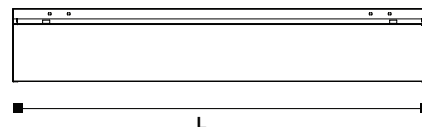

CONFIGURACIONES

CERTIFICACIONES

CÓDIGO	DESCRIPCIÓN	H	W	L
1CGELI4LBU22	GABINETE EMPOTRAR LINCE SIN BISEL 2X2' CABLEADO PARA 4 TUBOS LED T8 MARCO ABATIBLE	7	60.5	60.5

Matríz Gómez Palacio
871 750 00 03, 79
871 750 11 52, 62

Sucursal Guadalajara
011 52 33 13 68 80 28
011 52 33 31 62 08 75

Sucursal Monterrey
011 52 81 81 91 99 91
011 52 81 15 20 08 53

Oficina De Venta
011 52 614 260 08 05