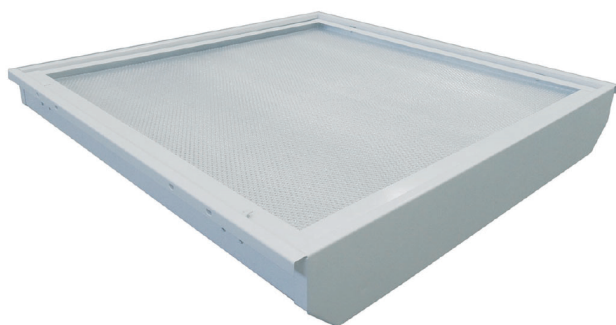

GABINETE EMPOTRAR LINCE SIN BISEL 2X2' CABLEADO PARA 4 TUBOS LED T8 MARCO ABATIBLE

LÍNEA KITS SIN EQUIPO
GRUPO LUMINARIOS

CARACTERÍSTICAS

- Diseñadas para empotrar en falso plafón.
- Su acrílico prismático le permite distribuir la luz de manera uniforme.
- Acabados de alta resistencia.
- Su marco abatible lo hace fácil de limpiar o de dar mantenimiento.
- Antes de todo proceso de pintura se desengrasan, fosfatizan y sellan todas las piezas para mayor durabilidad y mejor acabado.
- Compatible para tecnología T8 y T5 en el mismo gabinete para un fácil retrofit.
- **No incluye lámparas.**

ESPECIFICACIONES

MONTAJE	EMPOTRAR
USO	INTERIOR
MATERIAL DE FABRICACIÓN	LAMINA DE ACERO AL CARBÓN
CALIBRE DE GABINETE	26
COLOR DE GABINETE	BLANCO
TIPO DE PINTURA	POLIÉSTER LISO ALTO BRILLO
APLICACIÓN DE PINTURA	EN POLVO ELECTROSTÁTICA HORNEADA 190°C
SISTEMA ÓPTICO	ACRÍLICO PRISMÁTICO
PREPARACIÓN DE LÁMPARAS	4 LÁMPARAS
TIPO DE LÁMPARA	T8 LED
BASE	G13

GARANTÍA: 5 AÑOS ENVOLVENTE.

CONFIGURACIONES

CERTIFICACIONES

CÓDIGO	DESCRIPCIÓN	H	W	L
1CGELI4LBU22	GABINETE EMPOTRAR LINCE SIN BISEL 2X2' CABLEADO PARA 4 TUBOS LED T8 MARCO ABATIBLE	7	60.5	60.5

Matríz Gómez Palacio
871 750 00 03, 79
871 750 11 52, 62