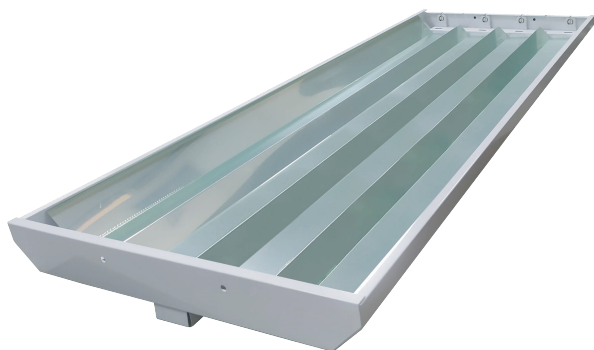

GABINETE HIGHBAY INDUS 4' CABLEADO PARA 4 TUBOS LED T5 (ALA ESPECULAR)

LÍNEA KITS SIN EQUIPO
GRUPO LUMINARIOS

CARACTERÍSTICAS

- Su instalación es fácil y sencilla.
- Puede ser instalados en líneas sin separación entre sí.
- Acabados de alta resistencia.
- Su atractivo y práctico diseño lo convierte en la opción ideal cuando se requiere aminorar el costo sin dejar de lado el confort visual y la elegancia.
- Preparado para lámpara led T5.
- Compatible para tecnología T8 y T5 en el mismo gabinete.
- Perímetro del envoltente reforzado con planchado doble de lámina.
- **No incluye lámparas.**

ESPECIFICACIONES

MONTAJE	SUSPENDER
USO	INTERIOR
MATERIAL DE FABRICACIÓN	LAMINA DE ACERO AL CARBÓN
CALIBRE DE GABINETE	24
COLOR DE GABINETE	BLANCO
TIPO DE PINTURA	POLIÉSTER LISO ALTO BRILLO
APLICACIÓN DE PINTURA	EN POLVO ELECTROSTÁTICA HORNEADA 190°C
SISTEMA ÓPTICO	REFLECTOR ALA BLANCA
PREPARACIÓN DE LÁMPARAS	4 LÁMPARAS
TIPO DE LÁMPARA	T8 LED
BASE	G5

GARANTÍA: 5 AÑOS ENVOLVENTE DE ACERO.

CONFIGURACIONES

CERTIFICACIONES

CÓDIGO	DESCRIPCIÓN	H	W	L
1CGHIN4LAU24E	GABINETE HIGHBAY INDUS 4' CABLEADO PARA 4 TUBOS LED T5 (ALA ESPECULAR)	4.5	45	122

Matríz Gómez Palacio
871 750 00 03, 79
871 750 11 52, 62