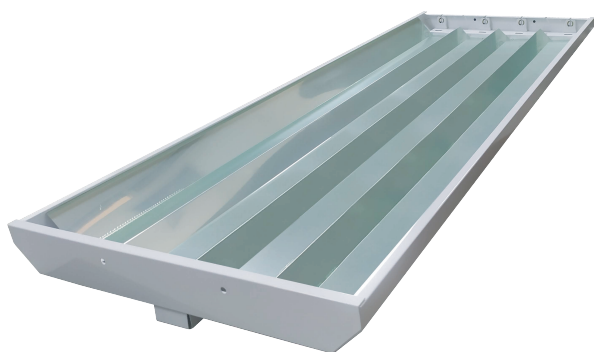

GABINETE HIGHBAY INDUS 4' CABLEADO PARA 4 TUBOS LED T8 (ALA ESPECULAR)

LÍNEA KITS SIN EQUIPO
GRUPO LUMINARIOS

CARACTERÍSTICAS

- Su instalación es fácil y sencilla.
- Puede ser instalados en líneas sin separación entre sí.
- Acabados de alta resistencia.
- Su atractivo y práctico diseño lo convierte en la opción ideal cuando se requiere aminorar el costo sin dejar de lado el confort visual y la elegancia.
- Preparado para lámpara led T8.
- Compatible para tecnología T8 y T5 en el mismo gabinete.
- Perímetro del envoltente reforzado con planchado doble de lámina.
- **No incluye lámparas.**

ESPECIFICACIONES

MONTAJE	SUSPENDER
USO	INTERIOR
MATERIAL DE FABRICACIÓN	LAMINA DE ACERO AL CARBÓN
CALIBRE DE GABINETE	24
COLOR DE GABINETE	BLANCO
TIPO DE PINTURA	POLIÉSTER LISO ALTO BRILLO
APLICACIÓN DE PINTURA	EN POLVO ELECTROSTÁTICA HORNEADA 190°C
SISTEMA ÓPTICO	REFLECTOR ALA BLANCA
PREPARACIÓN DE LÁMPARAS	4 LÁMPARAS
TIPO DE LÁMPARA	T8 LED
BASE	G13

GARANTÍA: 5 AÑOS ENVOLVENTE DE ACERO.

CONFIGURACIONES

CERTIFICACIONES

CÓDIGO	DESCRIPCIÓN	H	W	L
1CGHIN4LBU24	GABINETE HIGHBAY INDUS 4' CABLEADO PARA 4 TUBOS LED T8 (ALA ESPECULAR)	4.5	45	122

Matríz Gómez Palacio
871 750 00 03, 79
871 750 11 52, 62