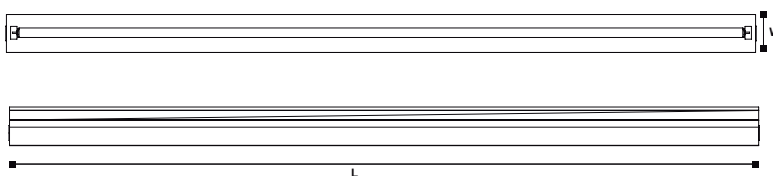

CANAL ALFA LED LG 1X18W 4' T8 FROST 6000K (TUBO SIN ENSAMBLAR)

LÍNEA KITS ENSAMBLADOS LED
GRUPO LUMINARIOS

CARACTERÍSTICAS

- Ligera y fácil de instalar.
- Acabados de alta resistencia.
- Antes de todo proceso de pintura se desengrasan, fosfatizan y sellan todas las piezas para mayor durabilidad y mejor acabado.

ESPECIFICACIONES

MONTAJE	SOBREPONER / SUSPENDER
USO	INTERIOR
MATERIAL DE FABRICACIÓN	LAMINA DE ACERO AL CARBÓN
CALIBRE DE GABINETE	26
COLOR DE CHAROLA	BLANCO
TIPO DE PINTURA	EN POLVO ELECTROSTÁTICA HORNEADA A 190°
SISTEMA ÓPTICO	DIRECTO
TIPO DE LÁMPARA	T8 LED VIDRIO FROST 18W 6000K
NÚMERO DE LÁMPARAS	1 LÁMPARA
TENSIÓN DE RED	85-285 Vca
WATTS DE CONSUMO	18 W
TEMPERATURA DE OPERACIÓN	-20°C A 50°C
MATERIAL DEL TUBO	VIDRIO
FLUJO LUMINOSO	1,800 LM
ÁNGULO DE PROPAGACIÓN DE HAZ	120° DE APERTURA
MÓDULO DE LED	SMD 2835
BASE	G13
PESO	1.900 KG

GARANTIA: 7 AÑOS EN COMPONENTES EidoLED Y ENVOLVENTE DE ACERO.

CONFIGURACIONES

CERTIFICACIONES

CÓDIGO	DESCRIPCIÓN	H	W	L
1KLCAL118LG60U04F	CANAL ALFA LED LG 1X18W 4' T8 FROST 6000K (TUBO SIN ENSAMBLAR)	4	8	122