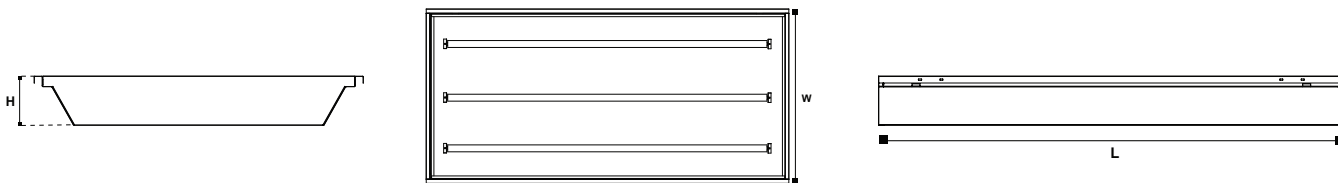

EMPOTRAR LINCE LED LB SIN BISEL 2X4' 3X20W T8 6000K

LÍNEA KITS ENSAMBLADOS HO
GRUPO LUMINARIOS

CARACTERÍSTICAS

- Acabados de alta resistencia.
- Su marco abatible lo hace fácil de limpiar o dar mantenimiento.
- Antes de todo proceso de pintura se desengrasan, fosfatizan y sellan todas las piezas para mayor durabilidad y mejor acabado.
- Compatible para tecnología T8 y T5 en el mismo gabinete para un fácil retrofit.

VENTAJAS

- Tubo led SMD2835
- Cada pieza de LED puede alcanzar de 22 a 24 LM
- Vida útil de tubo >50,000 hrs.

ESPECIFICACIONES

MONTAJE	EMPOTRAR
USO	INTERIOR
MATERIAL DE FABRICACIÓN	LAMINA DE ACERO AL CARBÓN
CALIBRE DE GABINETE	26
COLOR DE GABINETE	BLANCO
TIPO DE PINTURA	POLIÉSTER LISO ALTO BRILLO
APLICACIÓN DE PINTURA	EN POLVO ELECTROSTÁTICA HORNEADA 190°C
SISTEMA ÓPTICO	ACRÍLICO PLANO PRISMÁTICO
TIPO DE LÁMPARA	T8 LED 20W 6000K
FLUJO LUMINOSO	4,800 LM
NÚMERO DE LÁMPARAS	3 LÁMPARAS
MATERIAL DEL TUBO	ALUMINIO + POLICARBONATO CLEAR
TONALIDAD DE COLOR	BLANCO FRÍO (6000K)
TENSIÓN DE RED	85~285 VCA
POTENCIA	60 W
FACTOR DE POTENCIA	>0.90
ÁNGULO DE PROPAGACIÓN DEL HAZ	120° DE APERTURA
ÍNDICE DE RENDIMIENTO CROMÁTICO	>80
TEMPERATURA DE OPERACIÓN	-20°C A 50°C
MÓDULO LED	SMD 2835
BASE	G13

GARANTIA: 5 AÑOS EN ENVOLVENTE DE ACERO | 2 AÑOS EN TUBO LED LIGHT LIGHTING.

CONFIGURACIONES

CERTIFICACIONES

CÓDIGO	DESCRIPCIÓN	H	W	L
1KLELI320LB60U24	EMPOTRAR LINCE LED LB SIN BISEL 2X4' 3X20W T8 6000K	7	60.5	121.5