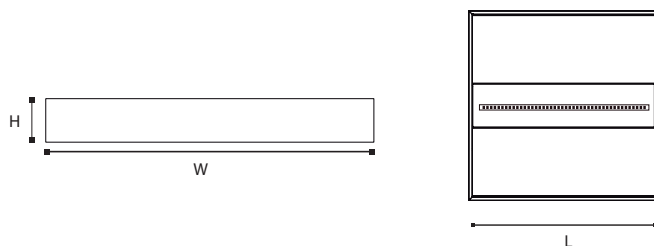

ESPECIFICACIONES

MONTAJE	EMPOTRAR
USO	INTERIOR
MATERIAL DE FABRICACIÓN GABINETE	LAMINA DE ACERO AL CARBÓN
CALIBRE	24
COLOR DE CHAROLA	BLANCO
SISTEMA ÓPTICO	POLICARBONATO FLEXIBLE OPALINO
TIPO DE MODULO	PREVALED TROFFER
FLUJO LUMINOSO	4,600 LM
NÚMERO DE MÓDULOS	1 MÓDULO
SISTEMA DE ATENUACIÓN	0-10V, 10-100%
TONALIDAD DE COLOR	BLANCO FRÍO 5000K
TENSIÓN DE RED	120-277 VCA
POTENCIA	35 W
FACTOR DE POTENCIA	>0.95
ÁNGULO DE PROPAGACION DEL HAZ	120° DE APERTURA
HERRAJE DE SUJECIÓN	>80
TEMPERATURA DE OPERACIÓN	-20°C A 50°C
CONSUMO	40.3 W
VIDA ÚTIL LED	60,000 HORAS

GARANTIA: 7 AÑOS EN COMPONENTES EldoLED Y ENVOLVENTE DE ACERO.