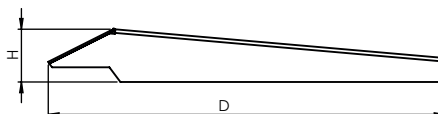

CONFIGURACIONES

CERTIFICACIONES

CÓDIGO	DESCRIPCIÓN	W	D
2AGO3RUG2516	GORRO 3R PARA GABINETE ELÉCTRICO USOS GENERALES 25X25X16 | 30X25X16	25	16

Matríz Gómez Palacio
871 750 00 03, 79
871 750 11 52, 62

Sucursal Guadalajara
011 52 33 13 68 80 28
011 52 33 31 62 08 75

Sucursal Monterrey
011 52 81 81 91 99 91
011 52 81 15 20 08 53

Oficina De Venta
011 52 614 260 08 05