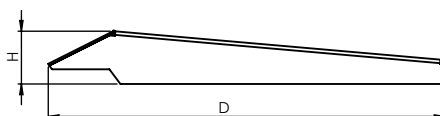

CONFIGURACIONES

CERTIFICACIONES

CÓDIGO	DESCRIPCIÓN	W	D
2AGO3RUG4026	GORRO 3R PARA GABINETE ELÉCTRICO USOS GENERALES 60X40X26	40	26

Matríz Gómez Palacio
871 750 00 03, 79
871 750 11 52, 62

Sucursal Guadalajara
011 52 33 13 68 80 28
011 52 33 31 62 08 75

Sucursal Monterrey
011 52 81 81 91 99 91
011 52 81 15 20 08 53

Oficina De Venta
011 52 614 260 08 05