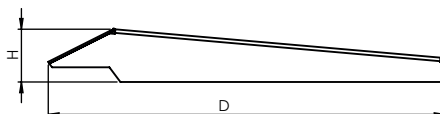

CONFIGURACIONES

CERTIFICACIONES

CÓDIGO	DESCRIPCIÓN	W	D
2AGO3RUG5020	GORRO 3R PARA GABINETE ELÉCTRICO USOS GENERALES 50X50X20	50	20

Matríz Gómez Palacio
871 750 00 03, 79
871 750 11 52, 62

Sucursal Guadalajara
011 52 33 13 68 80 28
011 52 33 31 62 08 75

Sucursal Monterrey
011 52 81 81 91 99 91
011 52 81 15 20 08 53

Oficina De Venta
011 52 614 260 08 05