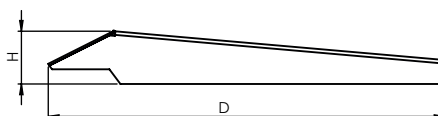

CONFIGURACIONES

CERTIFICACIONES

CÓDIGO	DESCRIPCIÓN	W	D
2AGO3RUG5026	GORRO 3R PARA GABINETE ELÉCTRICO USOS GENERALES 50X50X26 | 60X50X26 | 70X50X26	50	26

Matríz Gómez Palacio
871 750 00 03, 79
871 750 11 52, 62

Sucursal Guadalajara
011 52 33 13 68 80 28
011 52 33 31 62 08 75

Sucursal Monterrey
011 52 81 81 91 99 91
011 52 81 15 20 08 53

Oficina De Venta
011 52 614 260 08 05