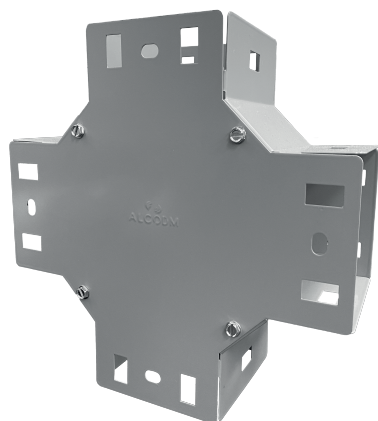

X UNIVERSAL DE DUCTO GRIS 10X10

LÍNEA ACCESORIOS PARA TRAMO RECTO
GRUPO DUCTO PORTACABLE

CARACTERÍSTICAS

- El tipo de fabricación garantiza durabilidad y una excelente presentación. Ligero por su fabricación.

APLICACIONES

- Se utiliza para unir varias líneas de ducto en una instalación eléctrica, permitiendo derivar en 3 direcciones distintas.

VENTAJAS

- Conexión en un solo click con dos pijas autorroscables para mayor seguridad.

ESPECIFICACIONES

MATERIAL DE FABRICACIÓN	LAMINA DE ACERO AL CARBÓN
CALIBRE	20
COLOR	GRIS ANSI
TIPO DE PINTURA	HÍBRIDO LISO
APLICACIÓN DE PINTURA	EN POLVO ELECTROSTÁTICA HORNEADA A 180° C
EMPATE INTEGRADO	NO
PESO	1.80 KG