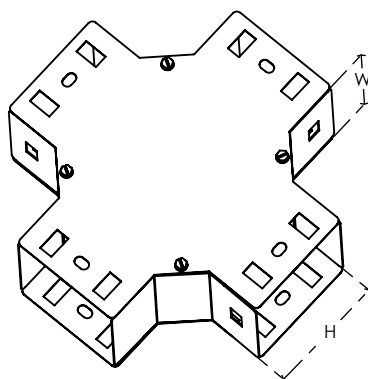

CONFIGURACIONES

CERTIFICACIONES

CÓDIGO	DESCRIPCIÓN	H	W	D
4KDUEQACGA10	X UNIVERSAL DE DUCTO GRIS 10X10	10	10	25.8

Matríz Gómez Palacio
871 750 00 03, 79
871 750 11 52, 62

Sucursal Guadalajara
011 52 33 13 68 80 28
011 52 33 31 62 08 75

Sucursal Monterrey
011 52 81 81 91 99 91
011 52 81 15 20 08 53

Oficina De Venta
011 52 614 260 08 05