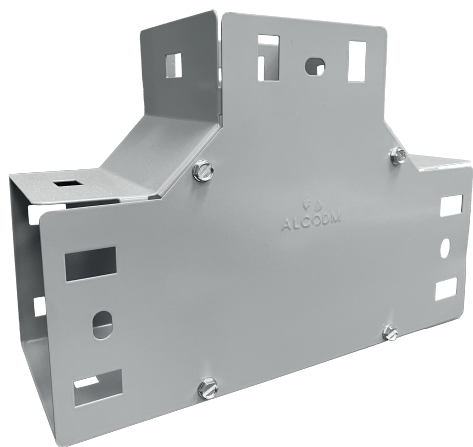

TE UNIVERSAL DE DUCTO GRIS 6.3 X 6.3

LÍNEA ACCESORIOS PARA TRAMO RECTO
GRUPO DUCTO PORTACABLE

CARACTERÍSTICAS

- El tipo de fabricación garantiza durabilidad y una excelente presentación.
- Ligero por su fabricación.

APLICACIONES

- Se utiliza para unir varias líneas de ducto en una instalación eléctrica, permitiendo derivar en 3 direcciones distintas.

VENTAJAS

- Conexión en un solo click con dos pijas autorroscables para mayor seguridad.

ESPECIFICACIONES

MATERIAL DE FABRICACIÓN	LAMINA DE ACERO AL CARBÓN
CALIBRE	20
COLOR	GRIS ANSI
TIPO DE PINTURA	HÍBRIDO LISO
APLICACIÓN DE PINTURA	EN POLVO ELECTROSTÁTICA HORNEADA A 180° C
EMPATE INTEGRADO	NO
PESO	1 KG